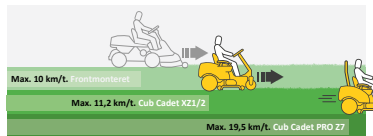

HASTIGHED

Cub Cadet Zero-Turns er op til 77 % hurtigere end den frontmonterede model, hvilket betyder at de dækker et større område på kortere tid. Selv Cub Cadet's mindste model vil give den frontmonterede baghjul.