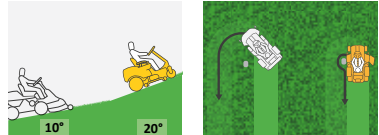

MANØVRERING

Cub Cadet Zero-Turns kan klare skråninger på helt op til 20° - det er dobbelt så meget som en frontmonteret kan klare. Desuden kan de også slå langs på en skrånning og alligevel holde retningen. Plus, Cub Cadet Zero-Turns drejer på stedet i stedet for at kræve en 70 cm venderadius. Zero-turn teknologien gør dette muligt.