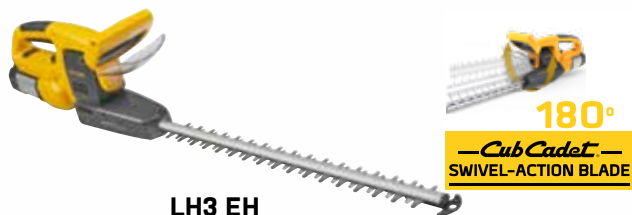

**BOOSTED**  
AIRFLOW  
TECHNOLOGY

**3 i 1 SYSTEM**  
Bagudkast - opsamling  
og bio-klip i en!  
Indstillelig med kun et  
håndtag.

|                      | LM3 E37                          | LM3 E40                  |
|----------------------|----------------------------------|--------------------------|
| Klippebr. / Opsamler | 37 cm. / 40 l.                   | 40 cm. / 45 l.           |
| Klippeareal          | 300 - 500 m <sup>2</sup>         | 500 - 800 m <sup>2</sup> |
| Klippesystem         | Bagudkast / Opsamling / Bio-klip |                          |
| Modelnummer:         | 18AKHJ23603                      | 18AKJJ33603              |
| Vejl. pris:          | 3.695,-                          | 3.995,-                  |

#### LH3 ET

|                    |                               |              |
|--------------------|-------------------------------|--------------|
| Arbejds- / Ladetid | op til 60 min / 60 min        |              |
| Arbejdsbr. / Snøre | 30 cm / 1,6 mm.               |              |
|                    | Lev. uden batteri/<br>oplader | Lev. komplet |
| Modelnummer:       | 41AE0UO-603                   | 41AE0UN-603  |
| Vejl. pris:        | 1.195,-                       | 2.495,-      |

### LH3 EB

|                      |                                  |              |
|----------------------|----------------------------------|--------------|
| Arbejds- / Ladetid   | op til 60 min / 60 min           |              |
| Lufthastighed / Flow | 240 km/t / 750 m <sup>3</sup> /t |              |
|                      | Lev. uden batteri/<br>oplader    | Lev. komplet |
| Modelnummer:         | 41AA0BO-603                      | 41AA0BN-603  |
| Vejl. pris:          | 1.195,-                          | 2.495,-      |