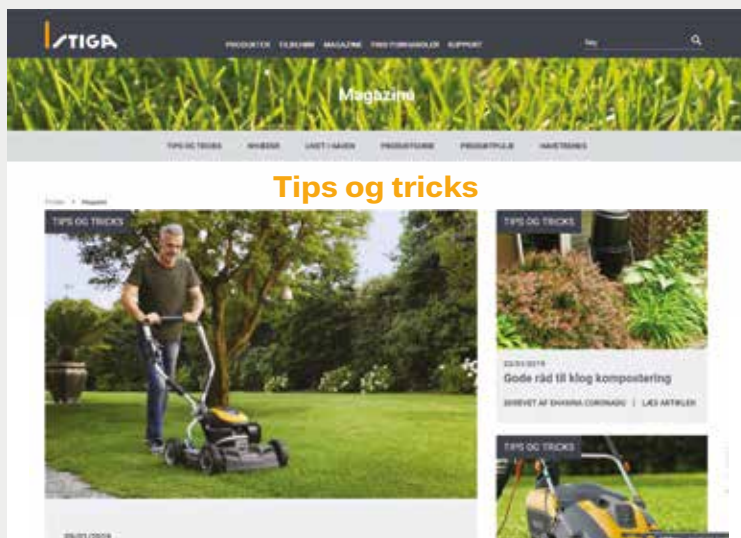

Havetraktorer

Med en STIGA havetraktor kan du sidde komfortabelt og klippe græsset. Havetraktorerne er lette at manøvrere og har flere forskellige klippesystemer, så du kan klippe efter græsforholdene.

- 540 cc B&S-motor
- 108 cm klippebredde
- Hydrostatisk transmission
- Led-forlygter
- Trækkrog

SPAR
2.000,-

- 656 cc B&S-motor, 2-cylindret
- 108 cm klippebredde
- Hydrostatisk transmission
- Led-forlygter
- Trækkrog

- 656 cc B&S-motor, 2-cylindret med automatisk choker
- 108 cm klippebredde
- Hydrostatisk transmission
- Led-forlygter
- Trækkrog
- Fartpilot
- Bredskærmsdisplay

Bredskærmsdisplayet indikerer bl.a. hvornår du opnår det optimale klipperesultat, hvornår maskinen skal til service samt status på batteri og brændstof.

STIGA Magazine

Hold dig orienteret om de seneste nyheder, tendenser, tips og innovationer inden for havebrug og plænepleje på STIGAs blog.

www.stiga.com/dk/magazine

Vi dækker hele landet

Med erfarne og professionelle STIGA-forhandlere, som alle yder professionel rådgivning, salg og service.

Du kan finde din nærmeste forbruger faghandel og Autoclip-forhandler på stiga.dk

Besøg stiga.dk

Se hele STIGAs store sortiment på stiga.dk

Tips, nyheder og konkurrencer
følg med på Facebook

DIN HAVE, DIT LIV

STIGA udvikler til stadighed sine produkter og forbeholder sig ret til løbende at foretage ændringer i ovenstående specifikationer.

Vi tager forbehold for eventuelle trykfejl og prisændringer. Alle priser er vejl. udsalg inkl. moms. Tilbuddene gælder til og med den 31. maj 2019, eller så længe lager haves.